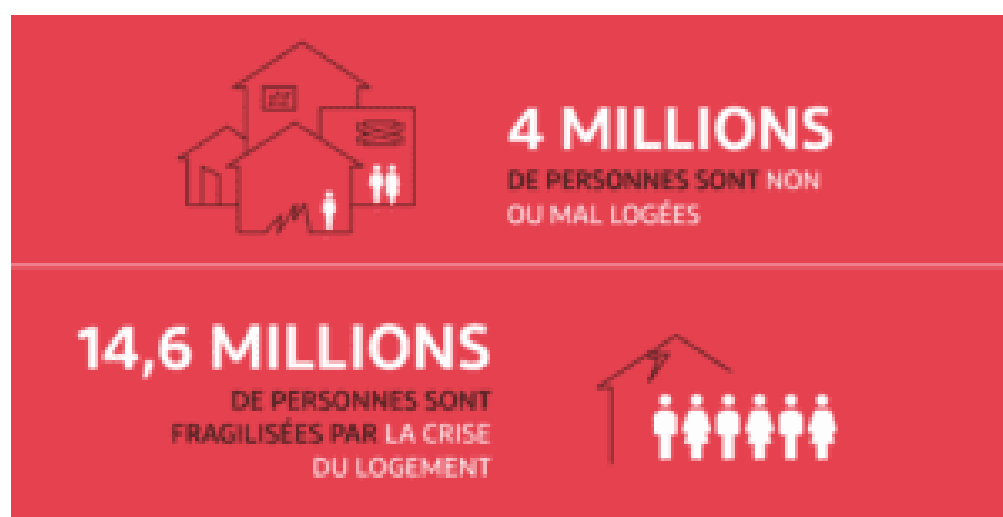

L'Etat du mal-logement en France 2022

8 février 2022

À moins de trois mois de l'élection présidentielle, la Fondation Abbé Pierre publie **son 27e rapport annuel sur « L'Etat du mal-logement en France »**. Alors que le pays est encore en proie à une grave crise sanitaire, ce rapport en dessine un portrait marqué par **la précarisation de couches entières de la population**, avec des conséquences visibles sur le mal-logement.